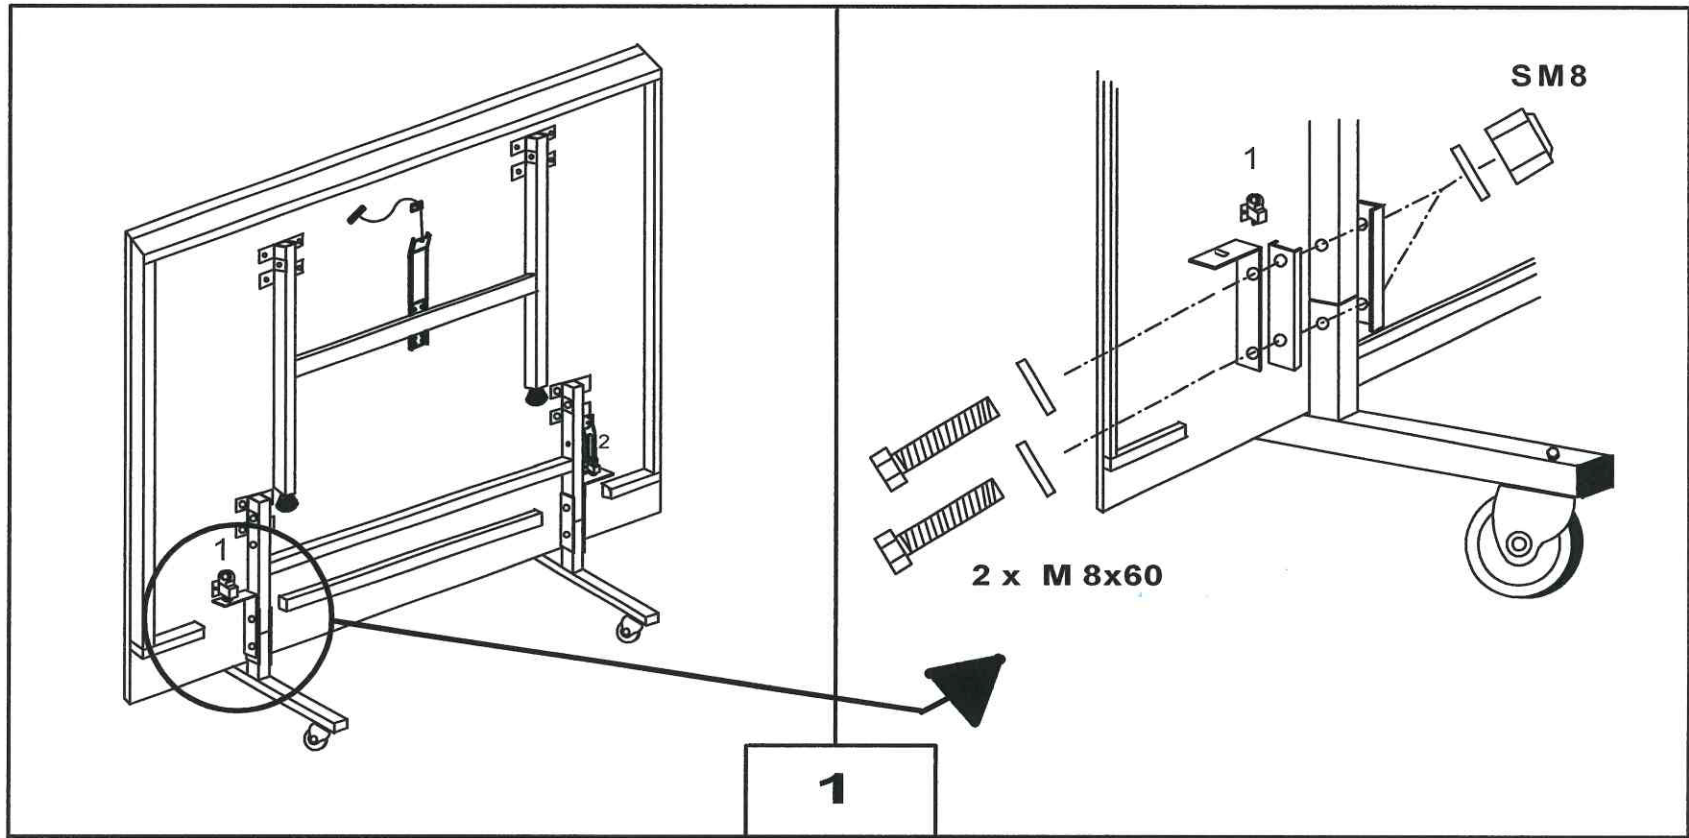

11290 JOOLA WORLD CUP 25-S ITTF green
11291 JOOLA WORLD CUP 25-S ITTF blue

15.09.2020

World Cup 25-S ITTF

	2x
	2x
	2x
4x30	2x
	8x
M 8 x 60	8x
	2x
M 6 x 20	2x
	16 x
SM8	16 x
	2x
Hutmutter SM6	2x
	2x
M8	2x
	16x
Ø 8,4	16x
	6x
Ø 6,4	6x
	8x
	1x
14	1x
	1x
13	1x
	4x
4x	4x