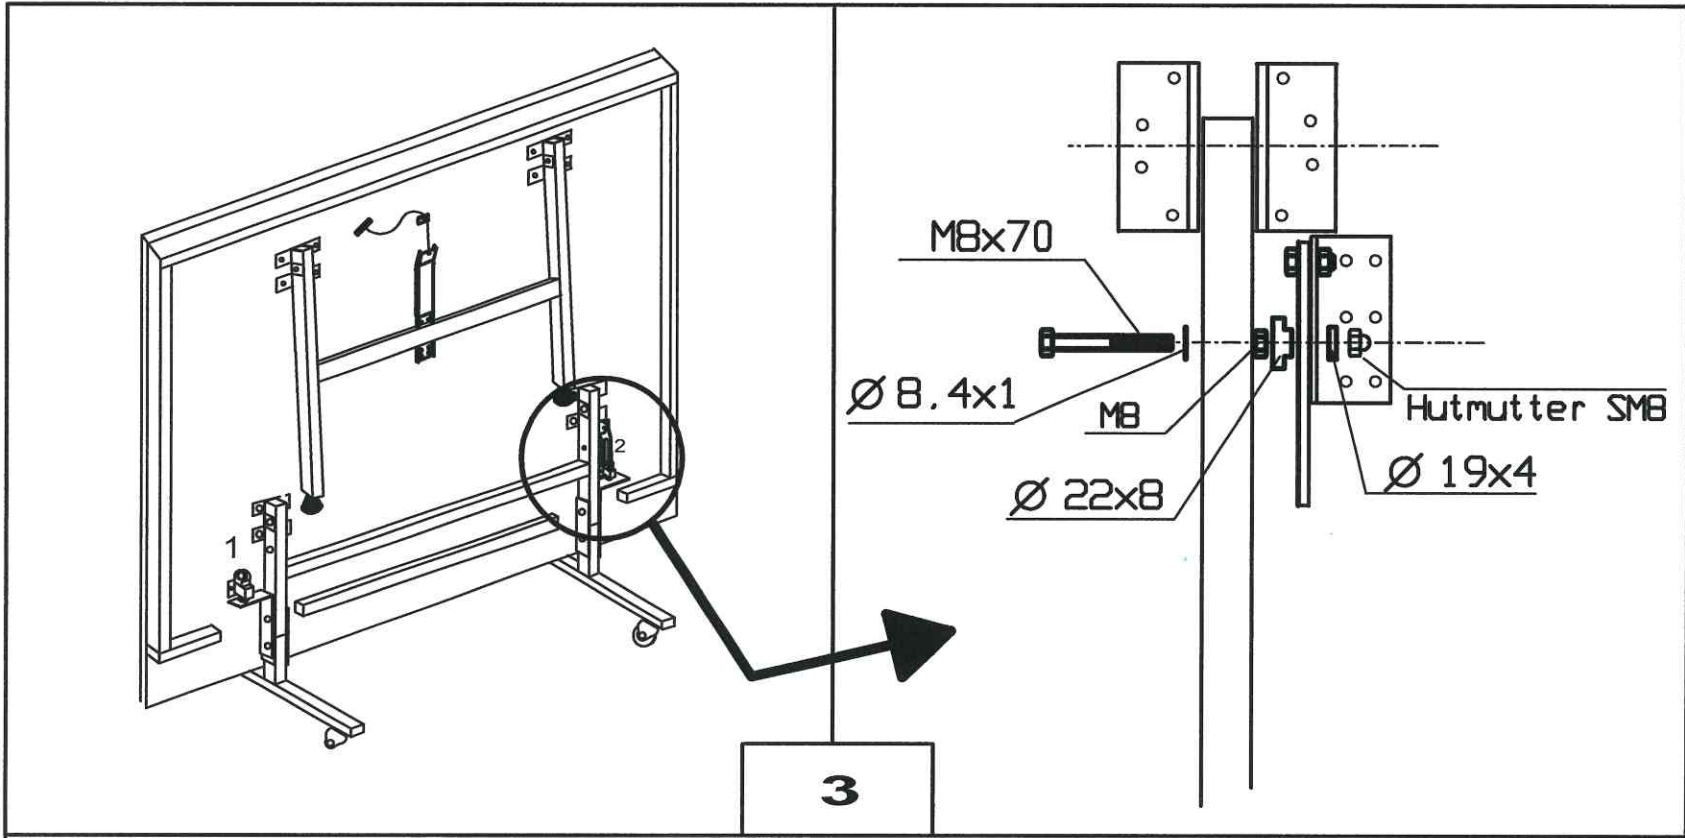

11290 JOOLA WORLD CUP 25-S ITTF green
11291 JOOLA WORLD CUP 25-S ITTF blue

15.09.2020

World Cup 25-S ITTF

	2x
	2x
	2x
4x30	2x
	8x
M 8 x 60	8x
	2x
M 6 x 20	2x
	16 x
SM8	16 x
	2x
Hutmutter SM6	2x
	2x
M8	2x
	16x
Ø 8,4	16x
	6x
Ø 6,4	6x
	8x
	1x
14	1x
	1x
13	1x
	4x
4x	4x