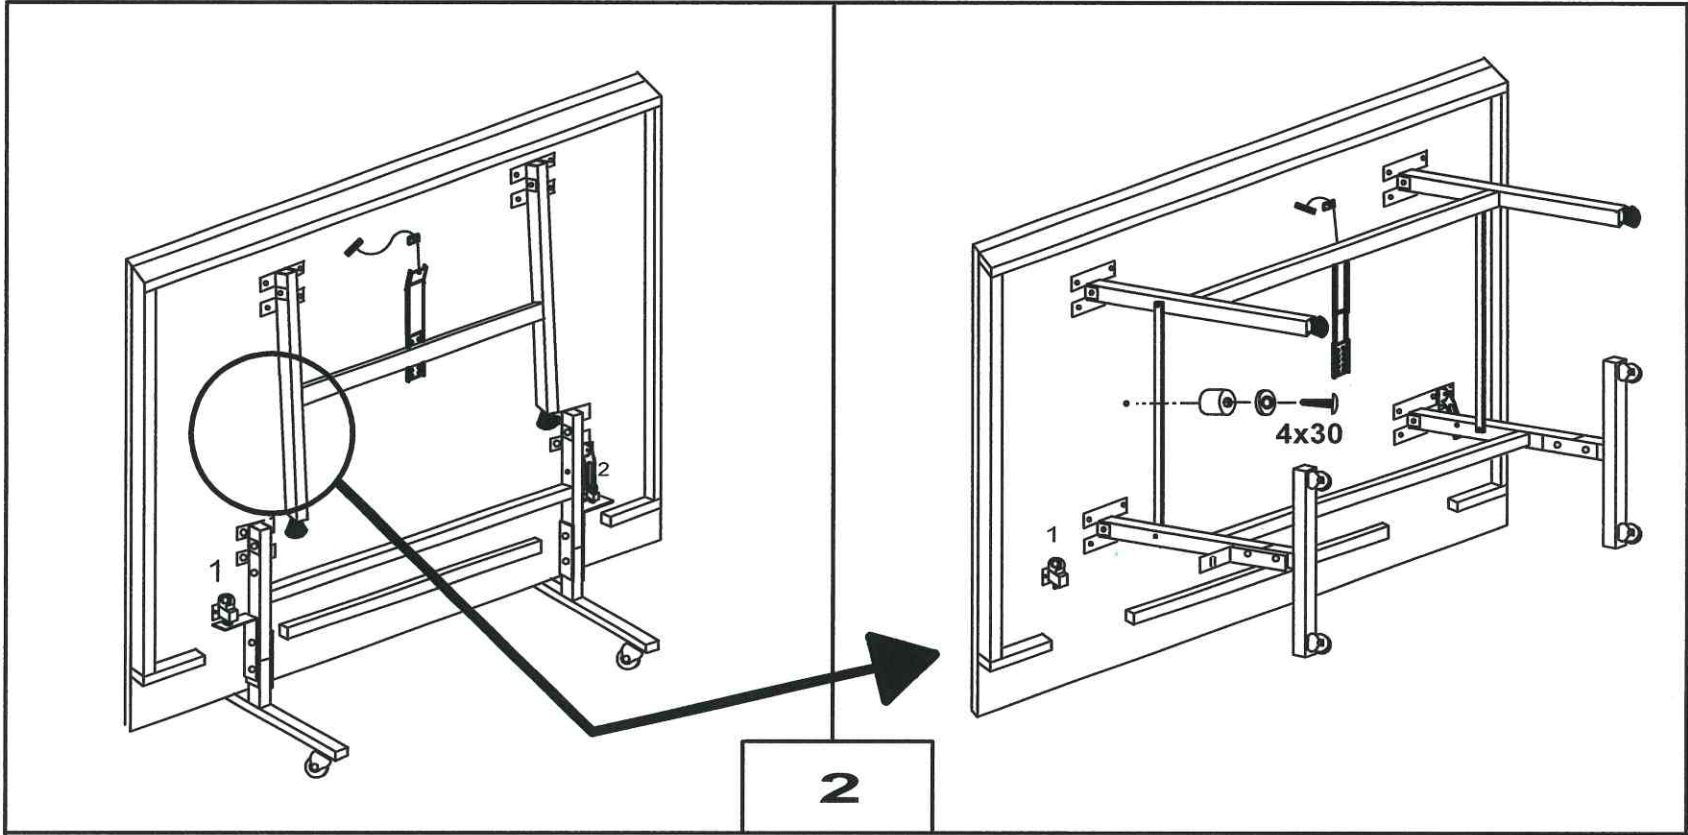

11290 JOOLA WORLD CUP 25-S ITTF green
11291 JOOLA WORLD CUP 25-S ITTF blue

15.09.2020

World Cup 25-S ITTF

	2x
	2x
	2x
4x30	2x
	8x
M 8 x 60	8x
	2x
M 6 x 20	2x
	16 x
SM8	16 x
	2x
Hutmutter SM6	2x
	2x
M8	2x
	16x
Ø 8,4	16x
	6x
Ø 6,4	6x
	8x
	1x
14	1x
	1x
13	1x
	4x
4x	4x